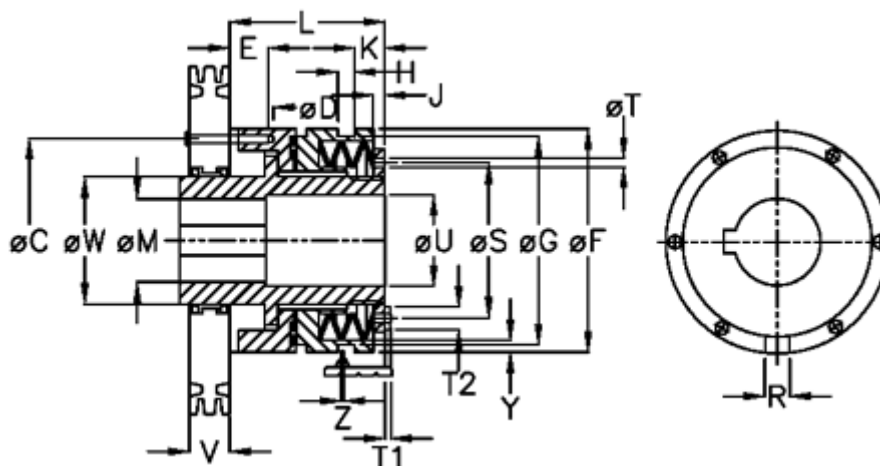

Varenummer: 46916531
 Beskrivelse: Sikkerhedskobling Safeguard C 65 S

Mål

C = 155	L = 171.0	Tallerkenfjeder montering = 6x1S
D = 6xM12	M max = 65	Tallerkenfjeder udførelse = S - let
E = 17.0	M min = 30	U = 66
F = 176	R = 14	V = 57.5
G = 170.0	S = 129	W = 90
H = 9	T = 7	X = 60.0
J = 12.0	T1 = 5.5	Y = 2
K = 33.0	T2 = 13	Z = 0.1